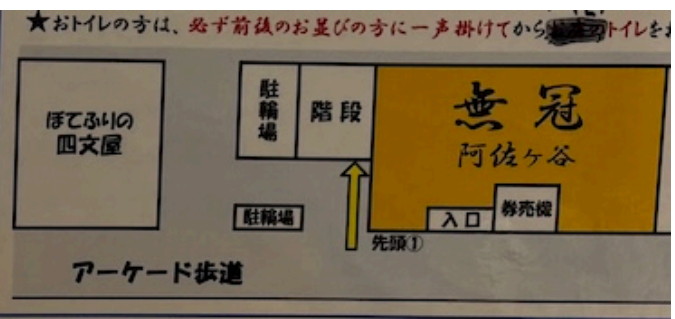

# RECOMMEND ITEMS

牡蠣塩 ラーメン 800円	ゆず牡蠣塩 850円	辛アヒージョ 変更無料	替玉 140g 150円	替玉半分 100円	領収書		
肉丼 300円	しらす丼 300円	明太子丼 300円	ライス 150円				
味玉 100円	ネギ増し 100円	岩海苔 100円					
キリンハートランド ビール中瓶 400円	レモンサワー 200円	ハイボール 200円					

新札使用できます

紙幣挿入口

¥1000 ¥2000 ¥5000 ¥10000